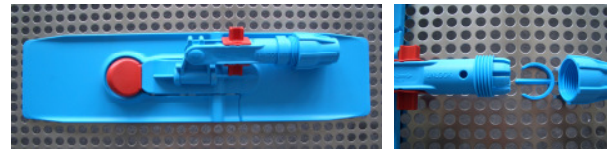

CRTM0500N **Einweg** Flat Mop aus Mikrofaser/PP-Tuch
für ISO-Cl. 7 (10.000) weiß, ohne Schlaufen, ca. 410 x 125mm
5 Stück/ Beutel, 20 Beutel/ Karton

zur Zeit nicht lieferbar

TASK0600 **Waschb.** Flat Mop aus Microfaser/Schaum/Poly.
für ISO-Cl. 4 (10) gewaschen, weiß, o.Schlaufen, ca. 410 x 130mm
1 Stück/ Beutel, 40 Beutel/ Karton

TASK0650 **Waschb.** Flat Mop aus Microfaser/Schaum/Poly.
für ISO-Cl. 4 (10) gewaschen, weiß, o.Schlaufen, ca. 410 x 130mm
steril
1 Stück/ Beutel, 40 Beutel/ Karton

2740 **Flat Mop Halter** aus blauem PP-Copolymer,
autoklavierbar (ohne Stiel)
1 Stück