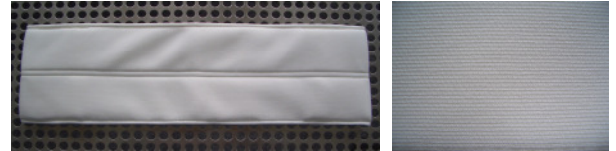

Flachmöppe

TASK0200 **Einweg** Flat Mop aus Polyester, gewaschen, weiß, ohne Schlaufen, ca. 405 x 115mm
für ISO-Cl. 4 (10)
4 Stück/ Beutel, 12 Beutel/ Karton

TASK0250 **Einweg** Flat Mop aus Polyester, gewaschen, weiß, ohne Schlaufen, ca. 405 x 115mm
für ISO-Cl. 4 (10)
steril
4 Stück/ Beutel, 10 Beutel/ Karton

CRTM0200N **Einweg** Flat Mop aus Polyester, gewaschen, weiß, ohne Schlaufen, ca. 405 x 120mm
für ISO-Cl. 5 (100)
5 Stück/ Beutel, 20 Beutel/ Karton

zur Zeit nicht lieferbar

CRTM0250N **Einweg** Flat Mop aus Polyester, gewaschen, weiß, ohne Schlaufen, ca. 405 x 115mm
für ISO-Cl. 5 (100)
steril
5 Stück/ Beutel, 20 Beutel/ Karton

zur Zeit nicht lieferbar

TASK0300 **Waschb.** Flat Mop aus Mikrofaser, ungewaschen blau, kurze Schlaufen, ca. 405 x 115mm
für ISO-Cl. 7 (10000)
10 Stück/ Beutel, 4 Beutel/ Karton

TASK0400 **Waschb.** Flat Mop aus Mikrofaser, gewaschen, weiß, lange Schlaufen, ca. 405 x 115mm
für ISO-Cl. 5 (100)
10 Stück/ Beutel, 5 Beutel/ Karton

TASK0400-50 **Waschb.** Flat Mop aus Mikrofaser, gewaschen, weiß, lange Schlaufen, ca. 405 x 115mm
für ISO-Cl. 5 (100)
50 Stück, einzeln doppelt verpackt

TASK0400-1 **Waschb.** Flat Mop aus Mikrofaser, gewaschen, weiß, lange Schlaufen, ca. 405 x 115mm
für ISO-Cl. 5 (100)
einzeln doppelt verpackt