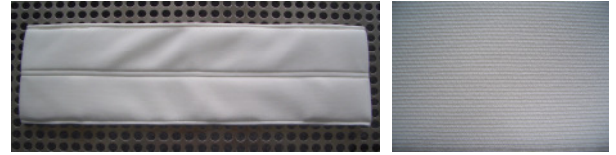

Flachmöppe

TASK0200 **Einweg** Flat Mop aus Polyester, gewaschen, weiß, ohne Schlaufen, ca. 405 x 115mm
für ISO-Cl. 4 (10)
4 Stück/ Beutel, 12 Beutel/ Karton

TASK0250 **Einweg** Flat Mop aus Polyester, gewaschen, weiß, ohne Schlaufen, ca. 405 x 115mm
für ISO-Cl. 4 (10)
steril
4 Stück/ Beutel, 10 Beutel/ Karton

CRTM0200N **Einweg** Flat Mop aus Polyester, gewaschen, weiß, ohne Schlaufen, ca. 405 x 120mm
für ISO-Cl. 5 (100)
5 Stück/ Beutel, 20 Beutel/ Karton

zur Zeit nicht lieferbar

CRTM0250N **Einweg** Flat Mop aus Polyester, gewaschen, weiß, ohne Schlaufen, ca. 405 x 115mm
für ISO-Cl. 5 (100)
steril
5 Stück/ Beutel, 20 Beutel/ Karton

zur Zeit nicht lieferbar

TASK0300 **Waschb.** Flat Mop aus Mikrofaser, ungewaschen blau, kurze Schlaufen, ca. 405 x 115mm
für ISO-Cl. 7 (10000)
10 Stück/ Beutel, 4 Beutel/ Karton

TASK0400 **Waschb.** Flat Mop aus Mikrofaser, gewaschen, weiß, lange Schlaufen, ca. 405 x 115mm
für ISO-Cl. 5 (100)
10 Stück/ Beutel, 5 Beutel/ Karton

TASK0400-50 **Waschb.** Flat Mop aus Mikrofaser, gewaschen, weiß, lange Schlaufen, ca. 405 x 115mm
für ISO-Cl. 5 (100)
50 Stück, einzeln doppelt verpackt

TASK0400-1 **Waschb.** Flat Mop aus Mikrofaser, gewaschen, weiß, lange Schlaufen, ca. 405 x 115mm
für ISO-Cl. 5 (100)
einzeln doppelt verpackt