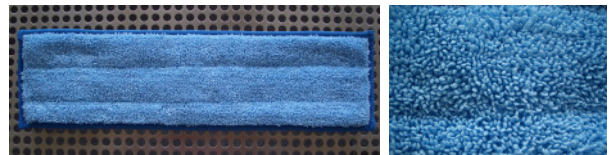

Flachmöppe

TASK0200 **Einweg** Flat Mop aus Polyester, gewaschen, weiß, ohne Schlaufen, ca. 405 x 115mm
für ISO-Cl. 4 (10)
4 Stück/ Beutel, 12 Beutel/ Karton

TASK0250 **Einweg** Flat Mop aus Polyester, gewaschen, weiß, ohne Schlaufen, ca. 405 x 115mm
für ISO-Cl. 4 (10)
steril
4 Stück/ Beutel, 10 Beutel/ Karton

CRTM0200N **Einweg** Flat Mop aus Polyester, gewaschen, weiß, ohne Schlaufen, ca. 405 x 120mm
für ISO-Cl. 5 (100)
5 Stück/ Beutel, 20 Beutel/ Karton

zur Zeit nicht lieferbar

CRTM0250N **Einweg** Flat Mop aus Polyester, gewaschen, weiß, ohne Schlaufen, ca. 405 x 115mm
für ISO-Cl. 5 (100)
steril
5 Stück/ Beutel, 20 Beutel/ Karton

zur Zeit nicht lieferbar

TASK0300 **Waschb.** Flat Mop aus Mikrofaser, ungewaschen blau, kurze Schlaufen, ca. 405 x 115mm
für ISO-Cl. 7 (10000)
10 Stück/ Beutel, 4 Beutel/ Karton

TASK0400 **Waschb.** Flat Mop aus Mikrofaser, gewaschen, weiß, lange Schlaufen, ca. 405 x 115mm
für ISO-Cl. 5 (100)
10 Stück/ Beutel, 5 Beutel/ Karton

TASK0400-50 **Waschb.** Flat Mop aus Mikrofaser, gewaschen, weiß, lange Schlaufen, ca. 405 x 115mm
für ISO-Cl. 5 (100)
50 Stück, einzeln doppelt verpackt

TASK0400-1 **Waschb.** Flat Mop aus Mikrofaser, gewaschen, weiß, lange Schlaufen, ca. 405 x 115mm
für ISO-Cl. 5 (100)
einzeln doppelt verpackt